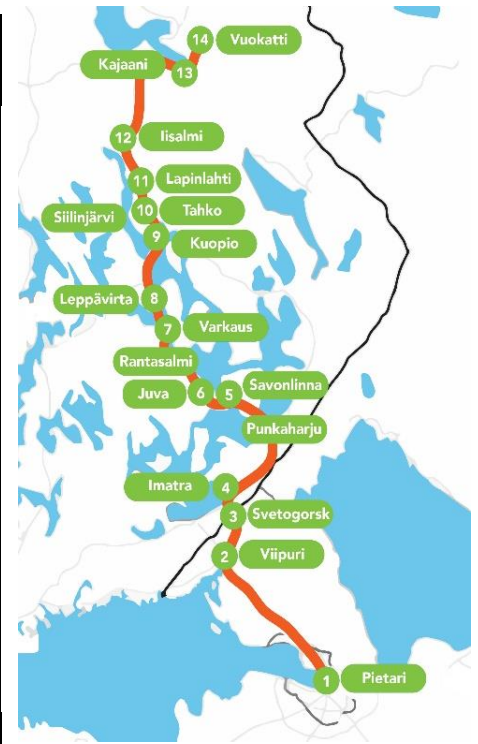

Uusi pikavuoroyhteys Vuokatti – Pietari - Vuokatti

Avaamme 8.12.2016 alkaen pikavuoroyhteyden Vuokatin ja Pietarin välille. Lähdöt Vuokatista maanantaisin ja torstaisin, Pietarista tiistaisin ja perjantaisin.

Aikataulu ja reitti:

Ma/To	Lakeland Line aikataulu	Ti/Pe
VUOK-PIET	Paikkakunta	PIET-VUOK
07:30	Vuokatti , Sokos Hotel Vuokatti	20:05
08:00	Kajaani , linja-autoasema	19:35
09:10	Iisalmi , linja-autoasema	18:25
09:30	Lapinlahti , linja-autoasema	18:05
10:00	Siilinjärvi , linja-autoasema	17:35
10:50	Kuopio , linja-autoasema	16:45
11:35	Leppävirta , SPA Hotel Vesileppis	16:00
11:55	Varkaus , linja-autoasema	15:40
13:15	Juva , linja-autoasema	14:20
14:05	Savonlinna , linja-autoasema	13:30
15:45	Imatra , Suomen raja	11:50
*+1h	Aikavyöhyke vaihtuu 31.10.2016-6.03.2017	*-1h
17:35	Svetogorsk , Venäjän raja	12:00
18:35	Viipuri , linja-autoasema	11:00
21:35	Pietari , linja-autoasema, Obvodnyi Canal 36, Bus stop 2	08:00
Pidätämme oikeudet muutoksiin.		