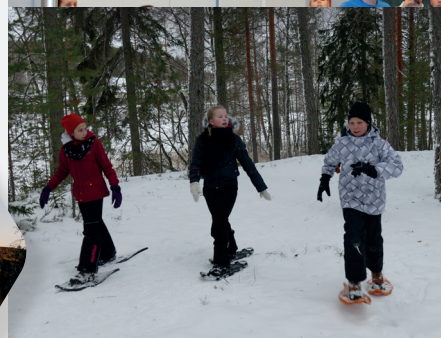

Ohjelmaa
5 x 45 min/pvä.

Vajaiden tulo-
ja lähtöpäivien
ohjelmaa voidaan
sijoittaa
välipäiville.