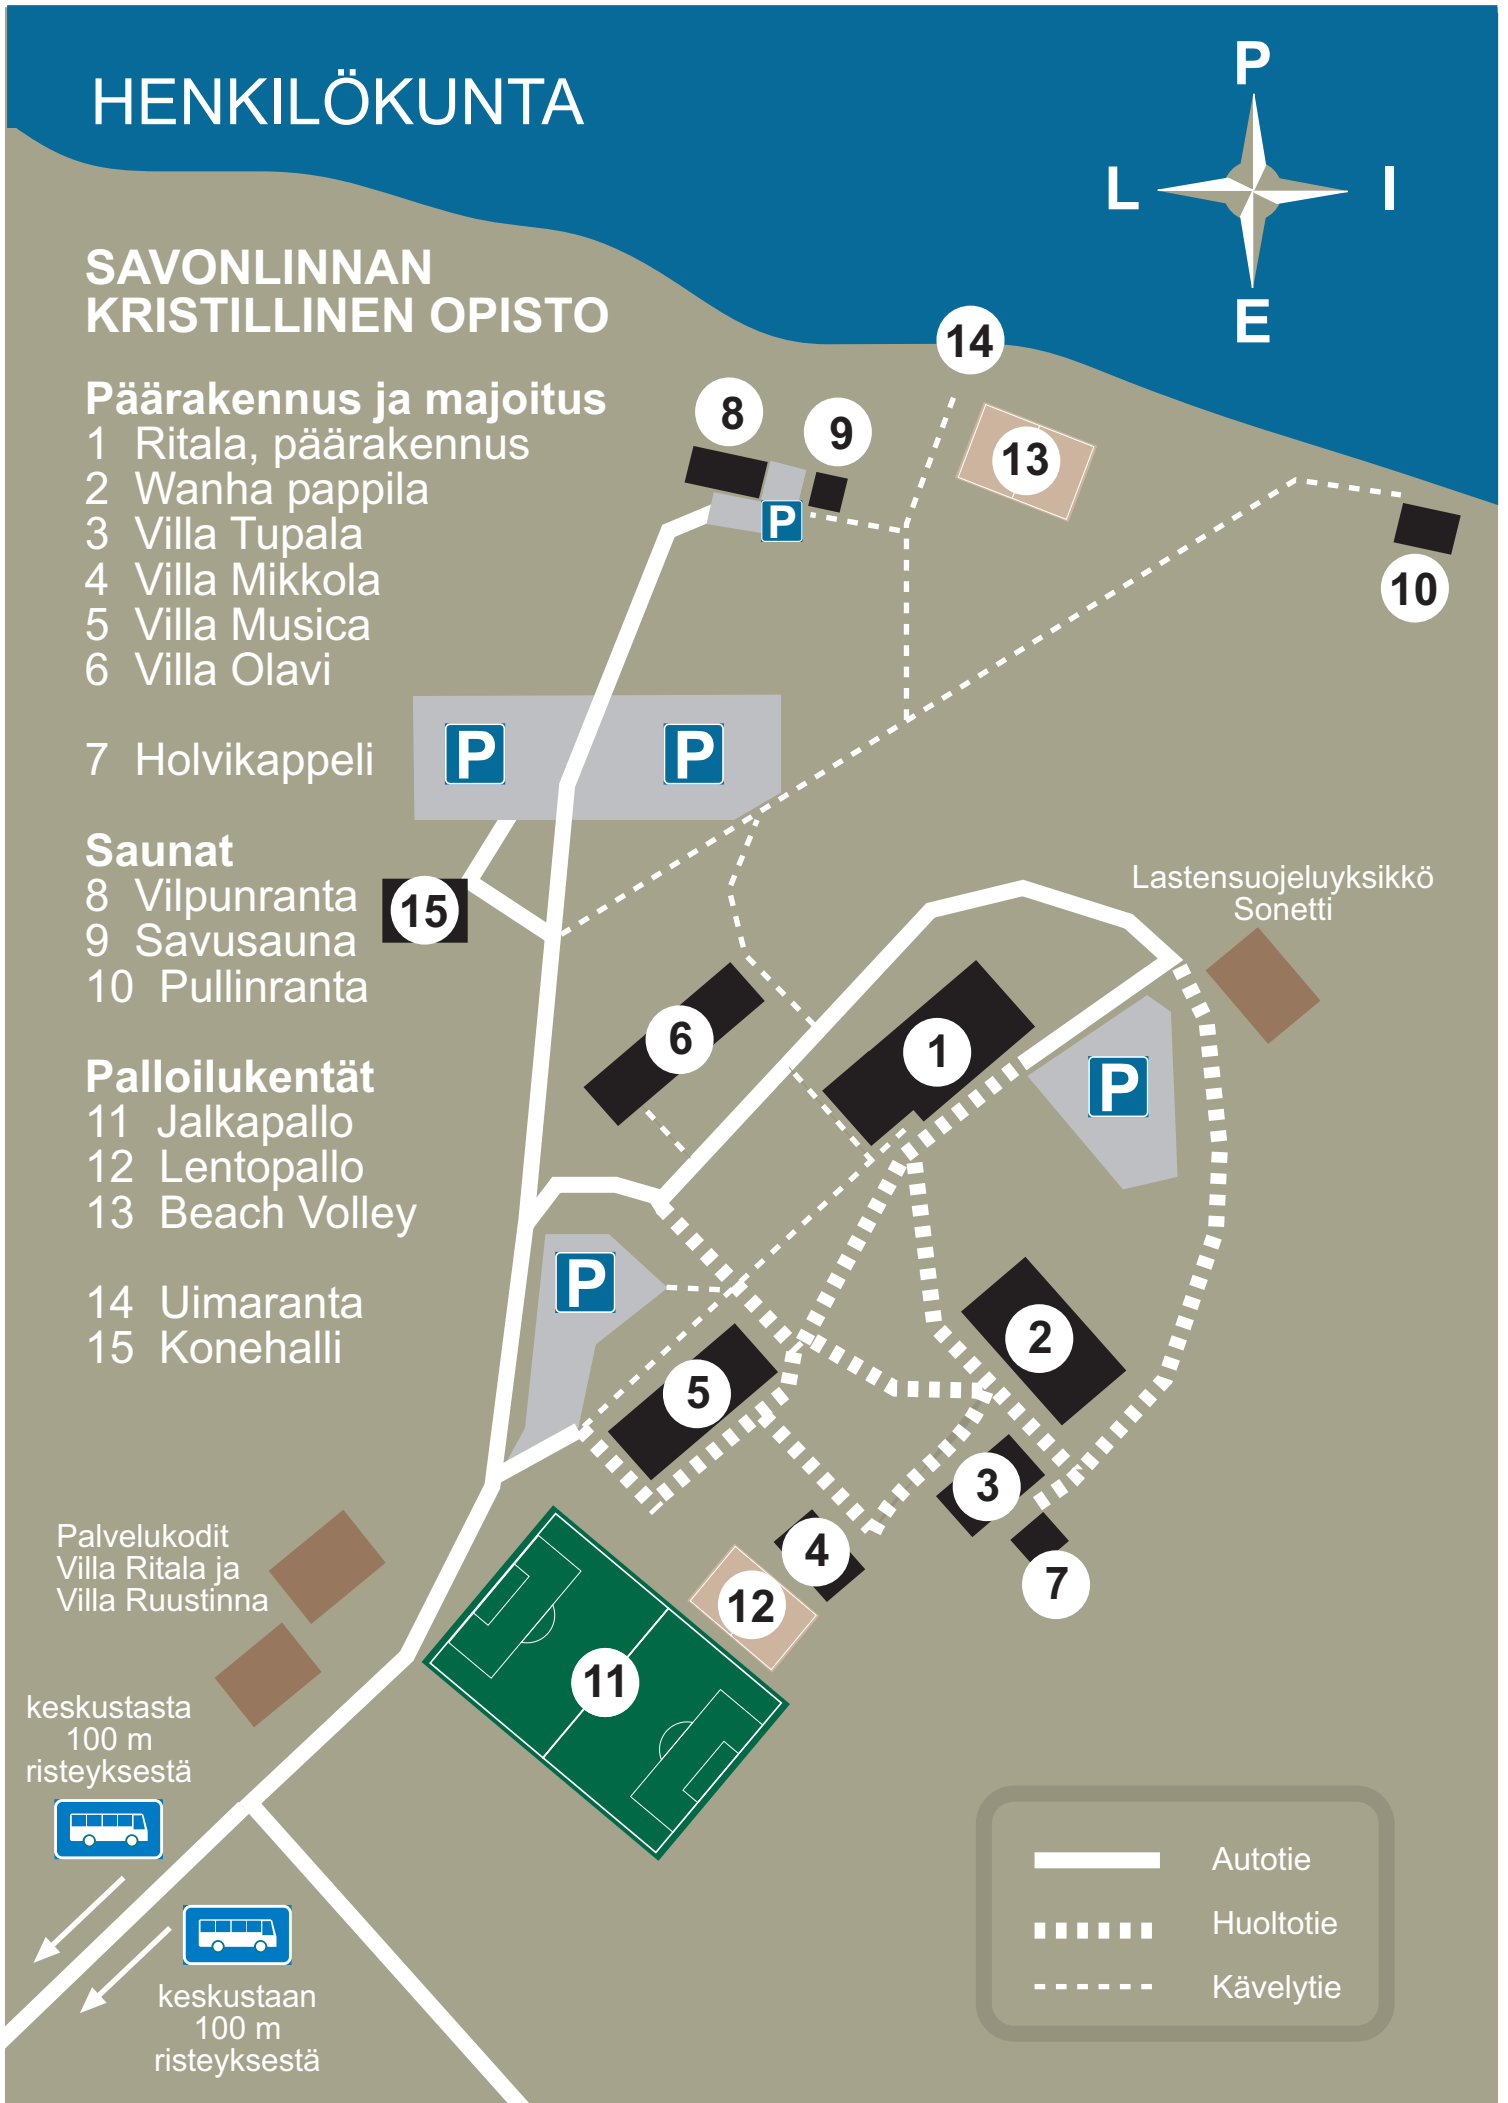

7 Holvikappeli

Saunat

- 8 Vilpunranta
- 9 Savusauna
- 10 Pullinranta

Palloilukentät

- 11 Jalkapallo
- 12 Lentopallo
- 13 Beach Volley

14 Uimaranta

Palvelukodit
Villa Ritala ja
Villa Ruustinna

keskustasta
100 m
risteyksestä

keskustaan
100 m
risteyksestä

Lastensuojeluyksikkö
Sonetti

HENKILÖKUNTA

SAVONLINNAN KRISTILLINEN OPISTO

Päärakennus ja majoitus

- 1 Ritala, päärakennus
- 2 Wanha pappila
- 3 Villa Tupala
- 4 Villa Mikkola
- 5 Villa Musica
- 6 Villa Olavi

- 7 Holvikappeli

Saunat

- 8 Vilpunranta
- 9 Savusauna
- 10 Pullinranta

Palloilukentät

- 11 Jalkapallo
- 12 Lentopallo
- 13 Beach Volley

- 14 Uimaranta
- 15 Konehalli

Palvelukodit
Villa Ritala ja
Villa Ruustinna

keskustasta
100 m
risteyksestä

keskustaan
100 m
risteyksestä

Kellarpelto

JUVA 57

SAVONLINNA 3

14

ABC

Laitaatsilta