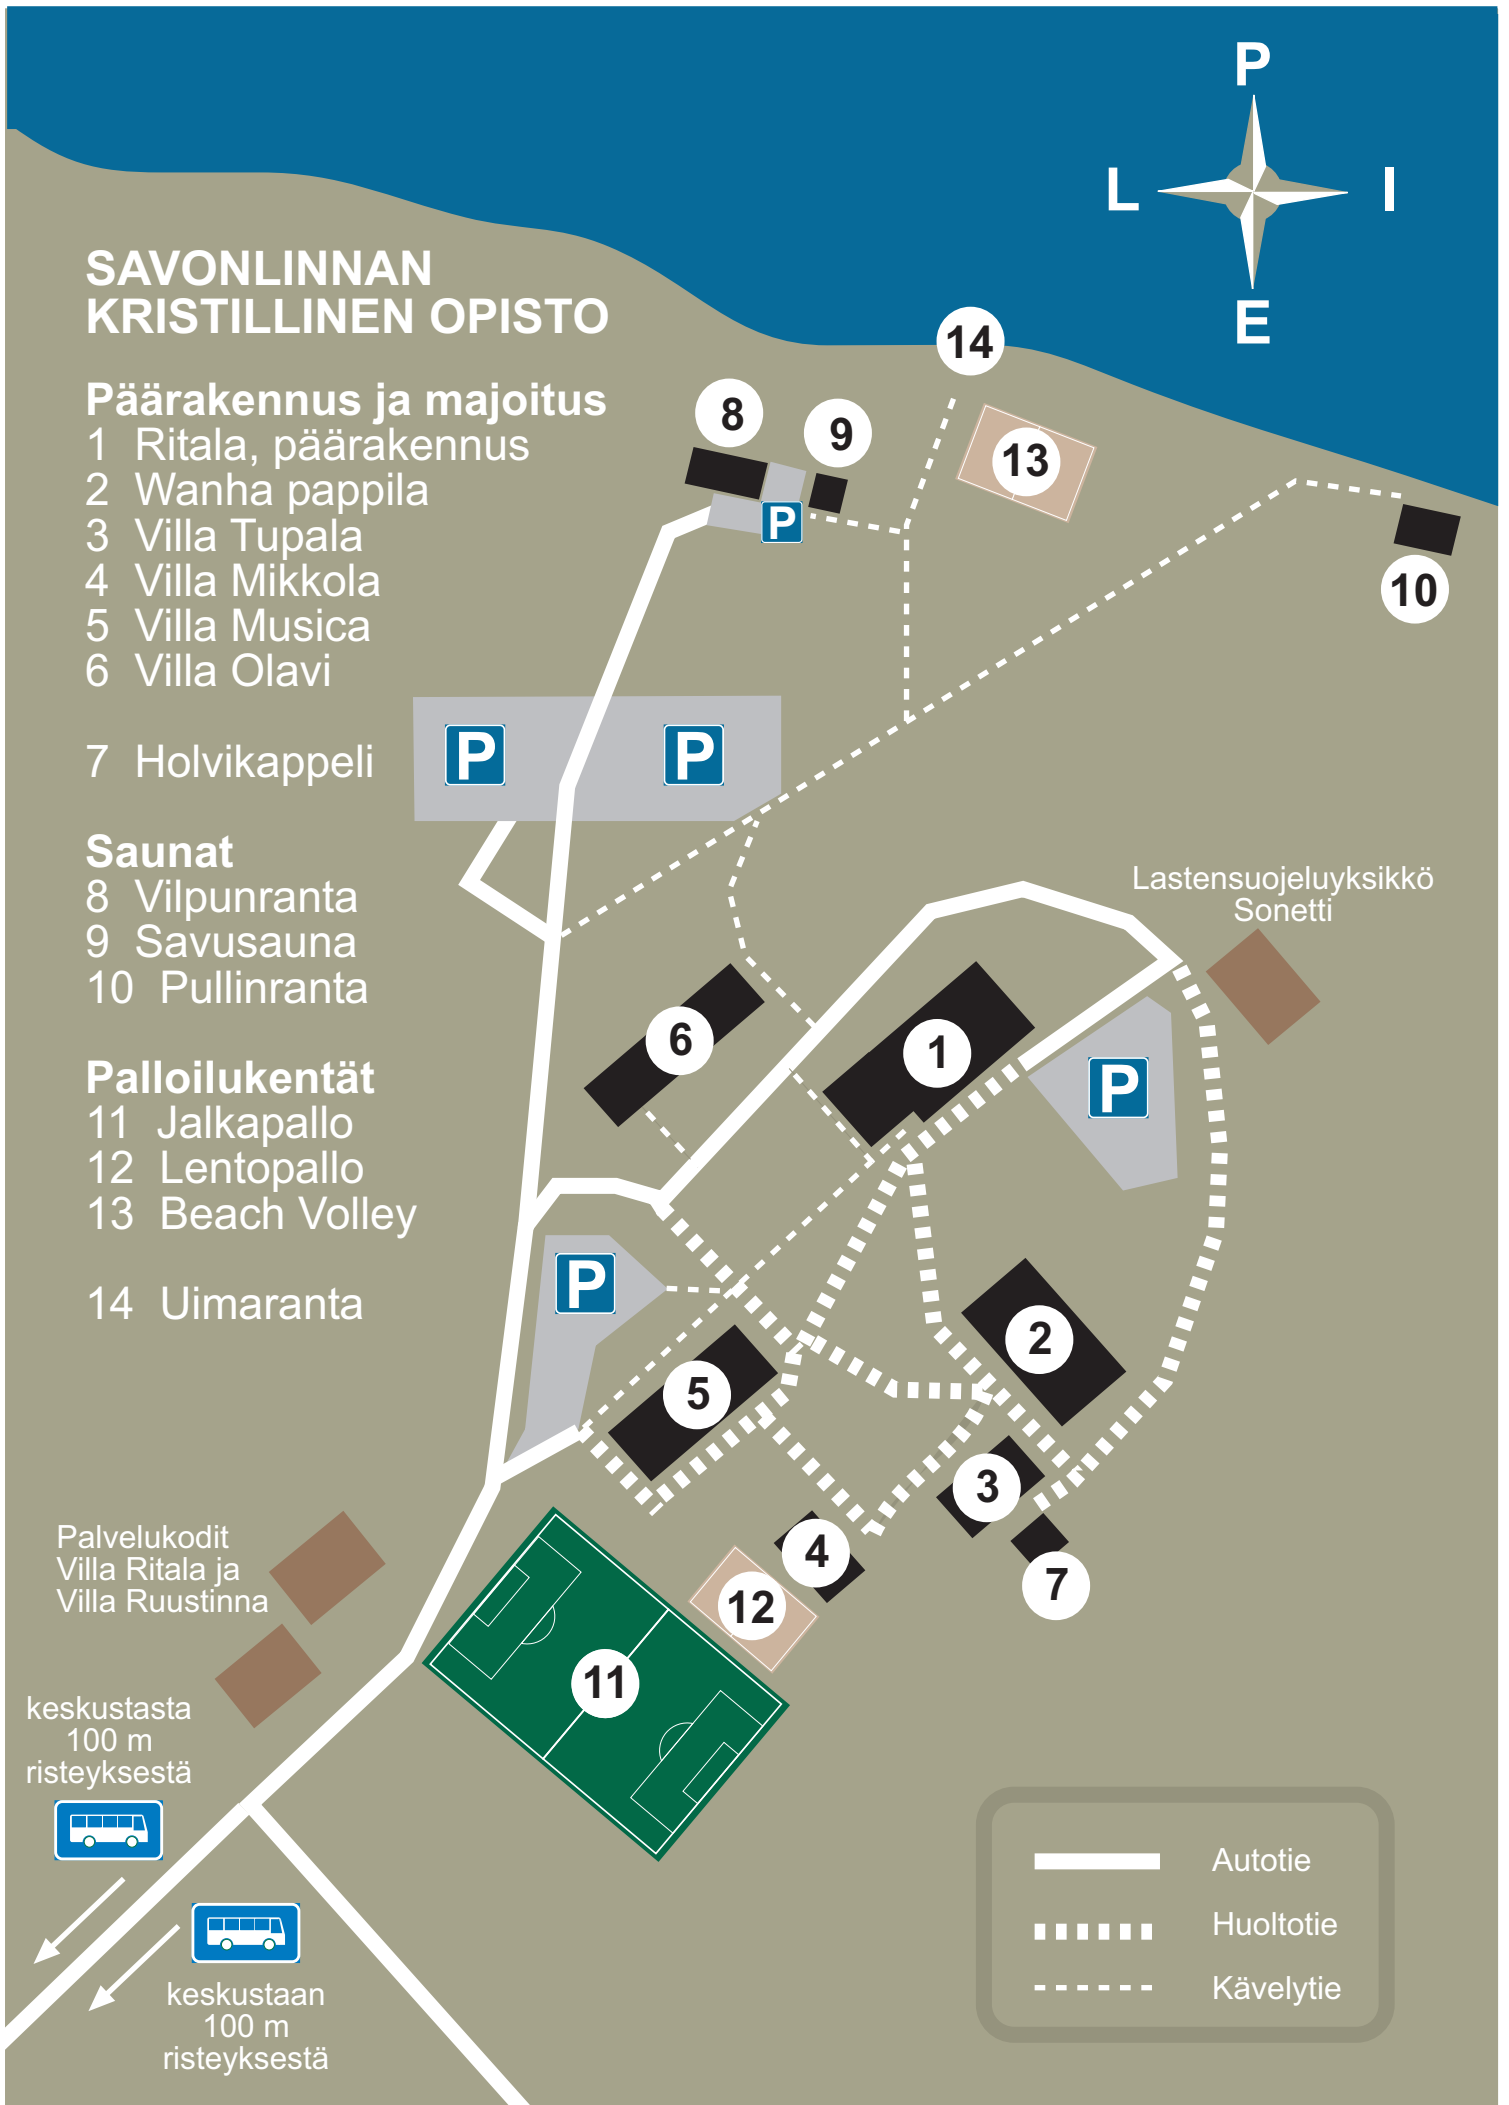

Palloilukentät

11. Jalkapallo
12. Lentopallo
13. Beach Volley

Palvelutalo
Sonetti

SAVONLINNAN KRISTILLINEN OPISTO

Päärakennus ja majoitus

- 1 Ritala, päärakennus
- 2 Wanha pappila
- 3 Villa Tupala
- 4 Villa Mikkola
- 5 Villa Musica
- 6 Villa Olavi

7 Holvikappeli

Saunat

- 8 Vilpunranta
- 9 Savusauna
- 10 Pullinranta

Palloilukentät

- 11 Jalkapallo
- 12 Lentopallo
- 13 Beach Volley

14 Uimaranta

Palvelukodit
Villa Ritala ja
Villa Ruustinna

keskustasta
100 m
risteyksestä

keskustaan
100 m
risteyksestä

Lastensuojeluyksikkö
Sonetti

HENKILÖKUNTA

SAVONLINNAN KRISTILLINEN OPISTO

Päärakennus ja majoitus

- 1 Ritala, päärakennus
- 2 Wanha pappila
- 3 Villa Tupala
- 4 Villa Mikkola
- 5 Villa Musica
- 6 Villa Olavi

keskustasta
100 m
risteyksestä

keskustaan
100 m
risteyksestä

Kellarpelto

JUVA 57

SAVONLINNA 3

14

ABC

Laitaatsilta