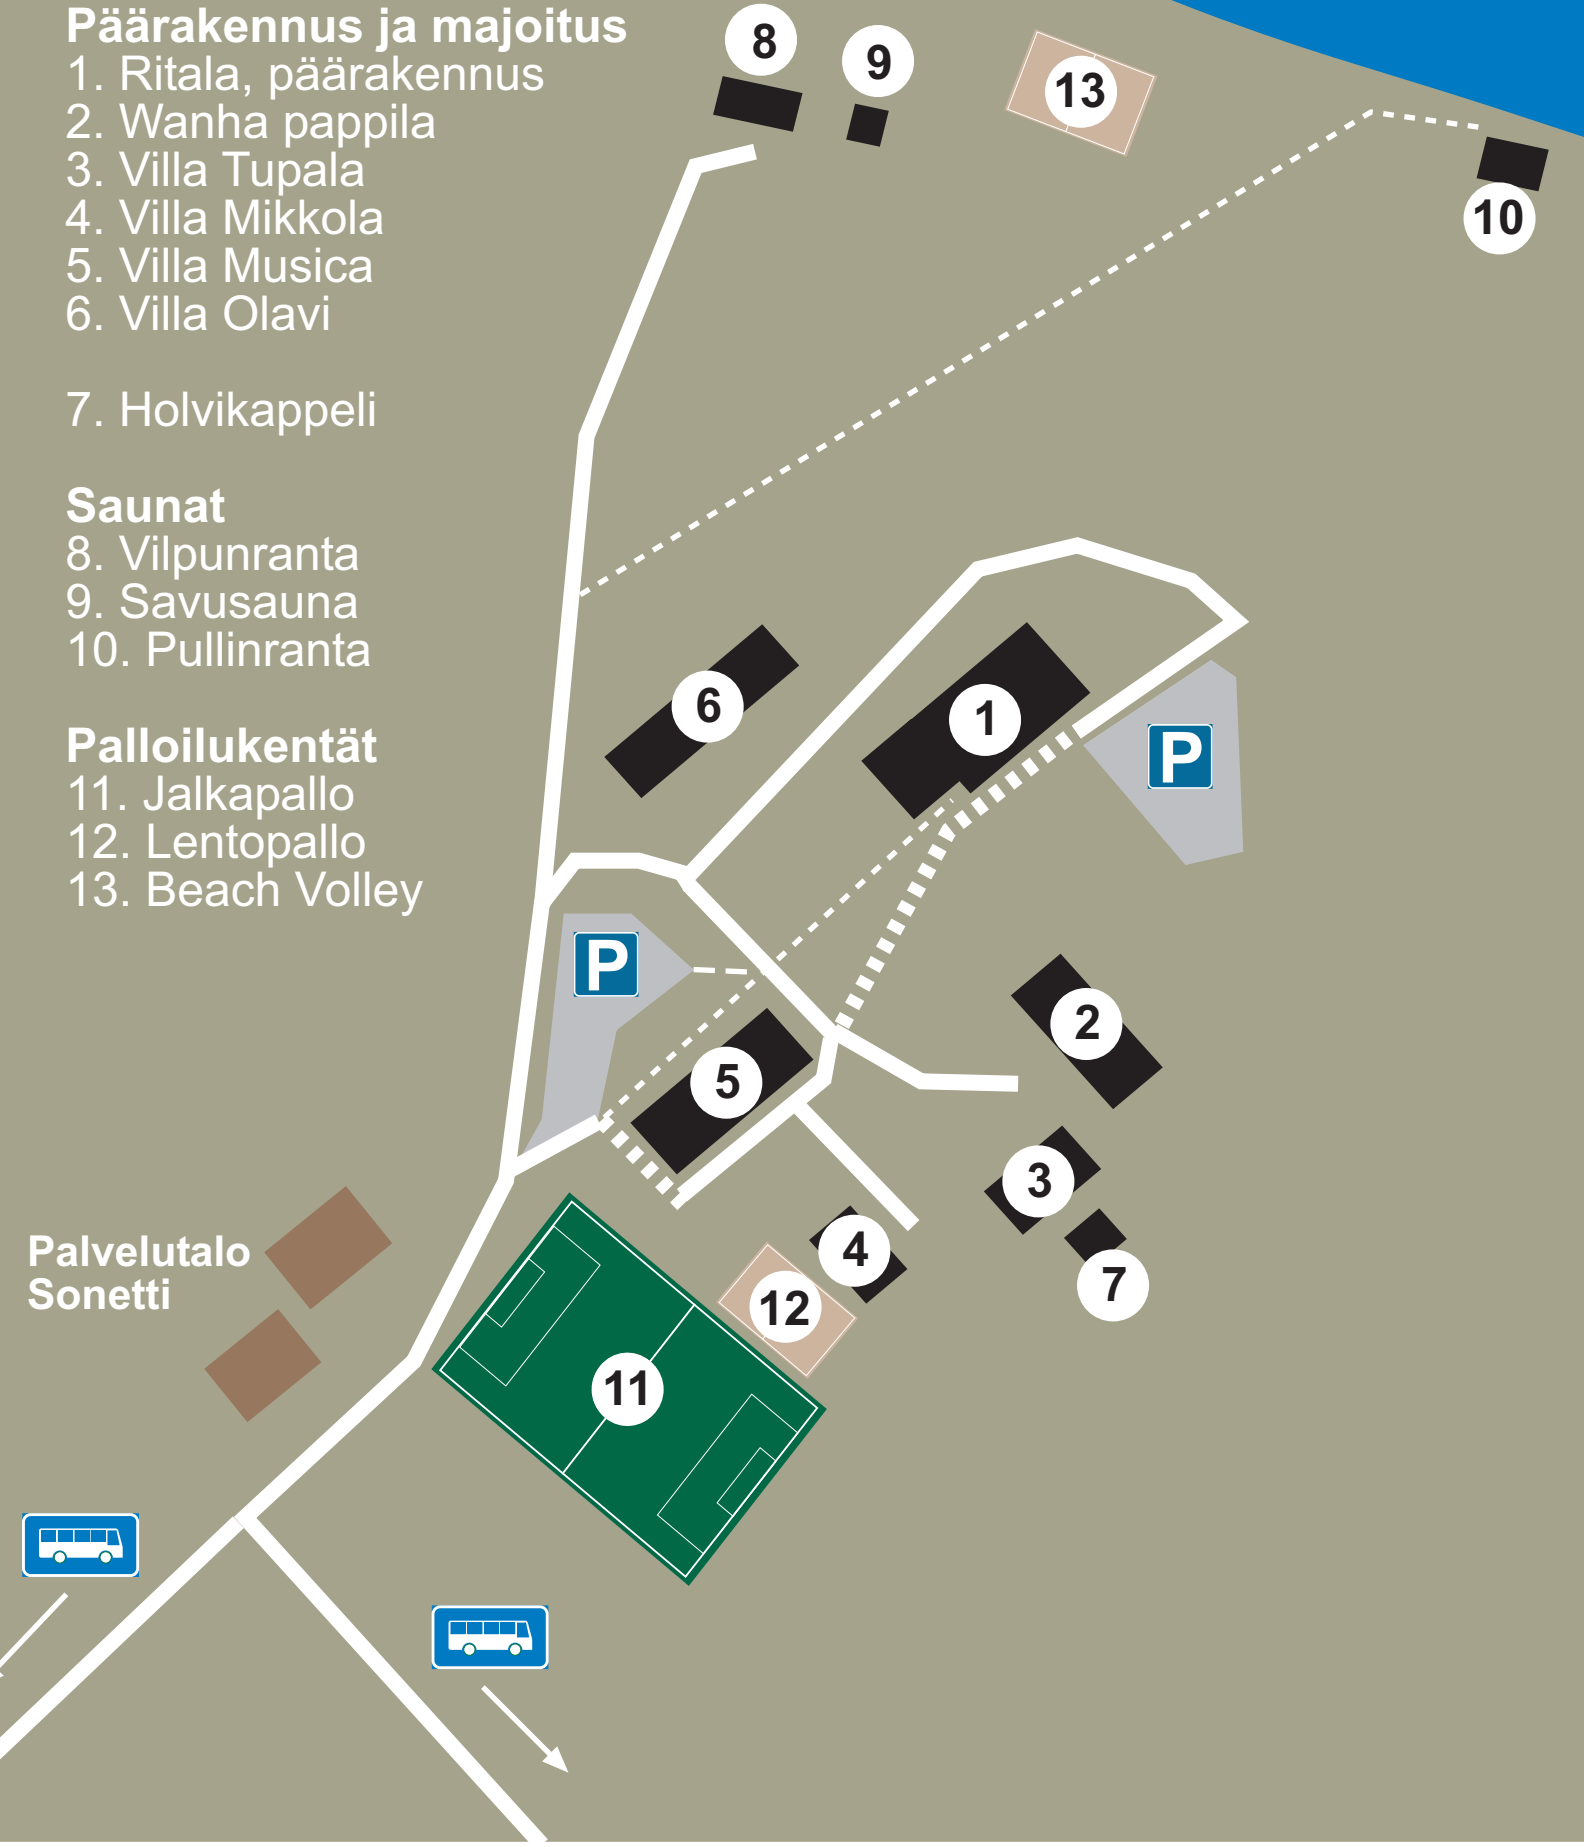

11. Jalkapallo
12. Beach Volley

Palvelutalo
Sonetti

Päärakennus ja majoitus

1. Ritala, päärakennus
2. Wanha pappila
3. Villa Tupala
4. Villa Mikkola
5. Villa Musica
6. Villa Olavi

7. Holvikappeli

Saunat

8. Vilpunranta
9. Savusauna
10. Pullinranta

Palloilukentät

11. Jalkapallo
12. Lentopallo
13. Beach Volley

Palvelutalo
Sonetti

SAVONLINNAN KRISTILLINEN OPISTO

Päärakennus ja majoitus

- 1 Ritala, päärakennus
- 2 Wanha pappila
- 3 Villa Tupala
- 4 Villa Mikkola
- 5 Villa Musica
- 6 Villa Olavi

keskustaan
100 m
risteyksestä

Lastensuojeluyksikkö
Sonetti

HENKILÖKUNTA

SAVONLINNAN KRISTILLINEN OPISTO

Päärakennus ja majoitus

- 1 Ritala, päärakennus
- 2 Wanha pappila
- 3 Villa Tupala
- 4 Villa Mikkola
- 5 Villa Musica
- 6 Villa Olavi

keskustasta
100 m
risteyksestä

keskustaan
100 m
risteyksestä

Kellarpelto

JUVA 57

SAVONLINNA 3

14

ABC

Laitaatsilta