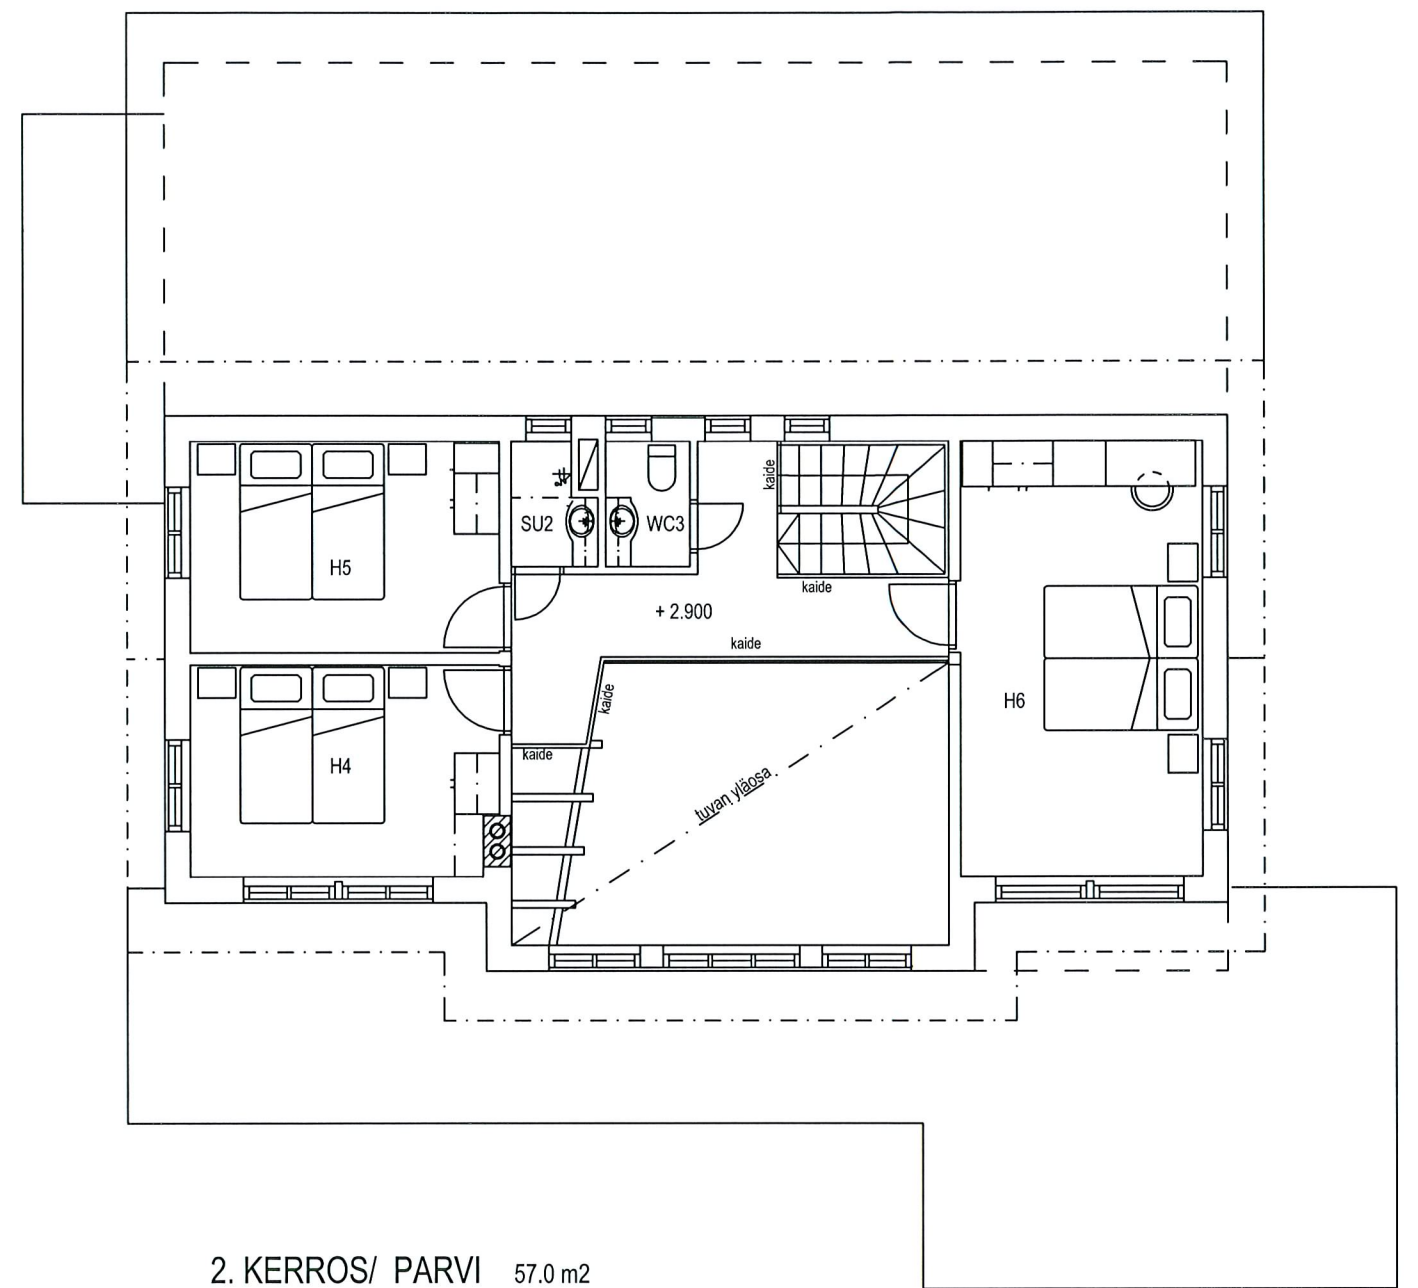

1. KERROS 141.5 M2

SISÄTILAT YHTEENSÄ 198.5 m2

2. KERROS/ PARVI 57.0 m2